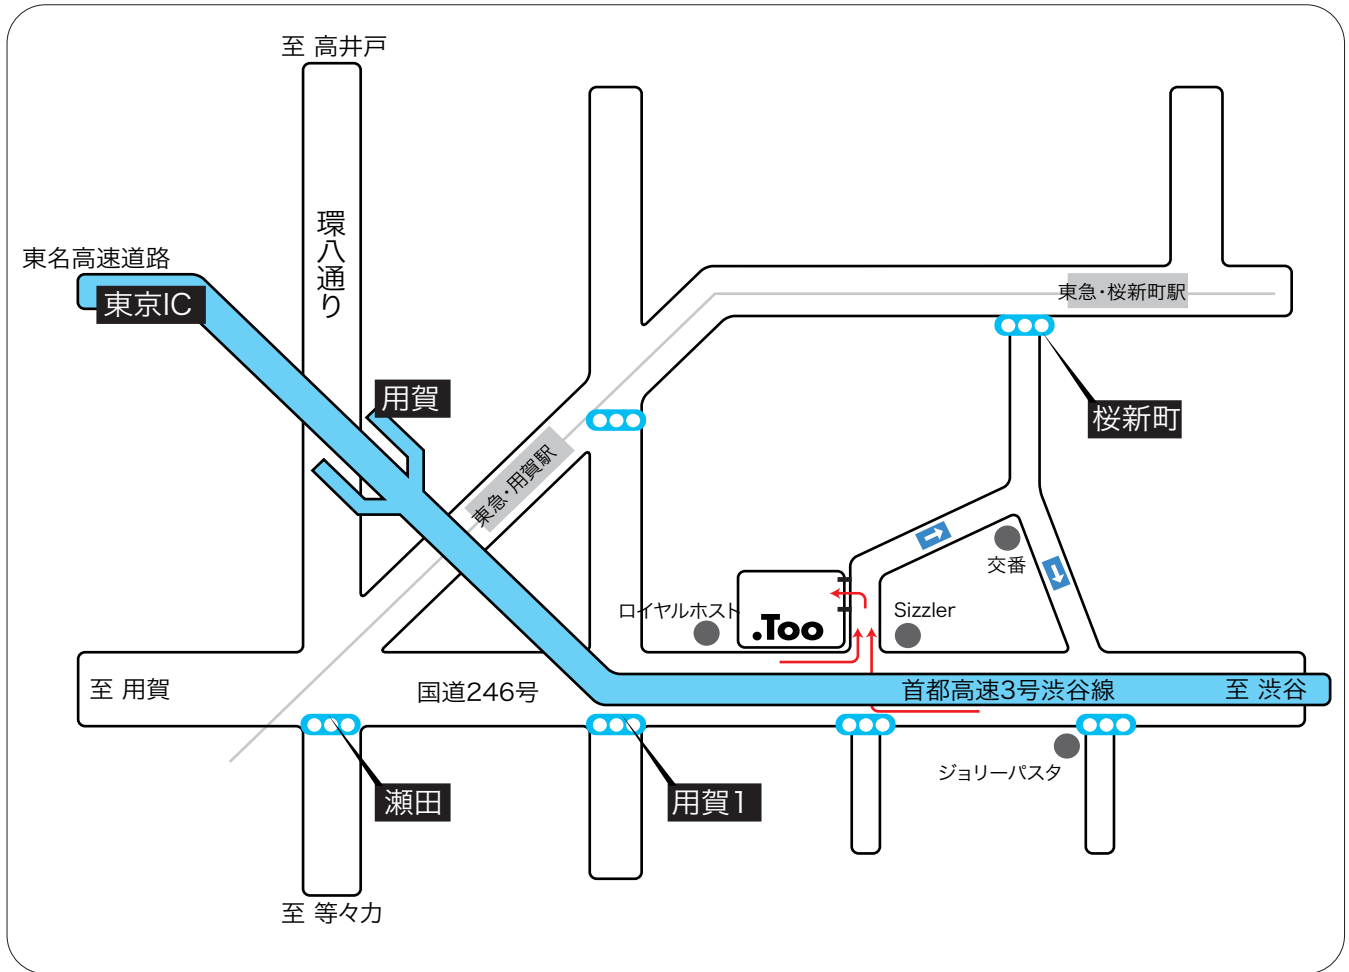

■ 交通のご案内 ■

お車でお越しの方へ…

●環八方面から:瀬田交差点より約1Km。ロイヤルホストを過ぎて、すぐの交差点を左折。

●渋谷方面から:国道246号線を直進。左側にジョリーパスタを過ぎたら次の交差点を右折

※なお、駐車場の数にかぎりがあります。なるべく公共機関をご利用をいただきますよう、ご協力お願いいたします。